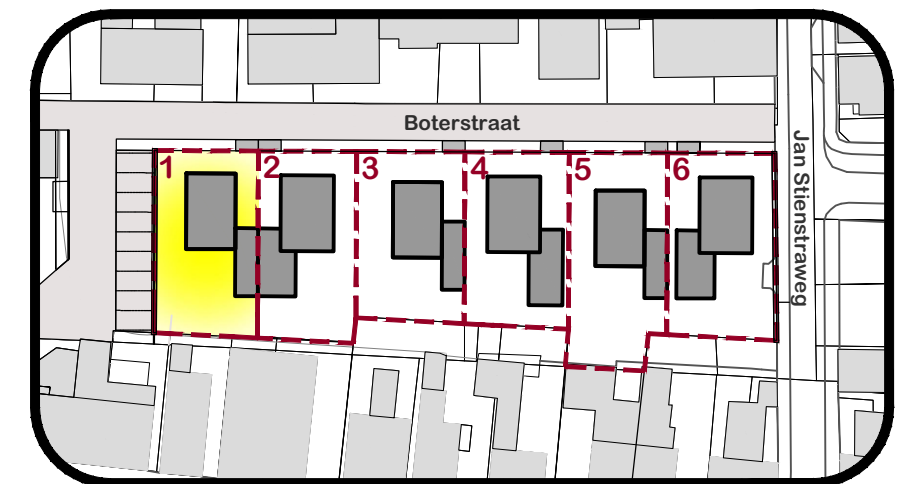

Kavelpaspoort Boterstraat

kavel 1
± 336 m²

Kavel

Hoofdbouwstrook

goot max 4 m.
nok max. 7 m.

schaal 1:200